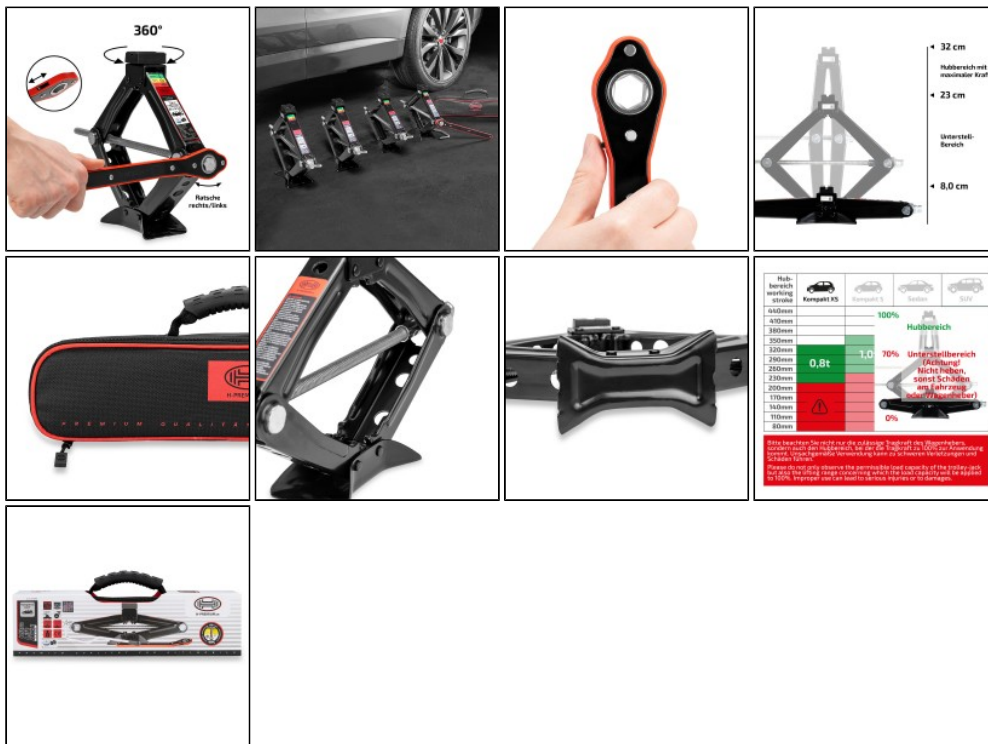

LIEFERUMFANG

1 Scherenwagenheber 2 Hebel 1 Ratsche 1 Tasche

PRODUKTEIGENSCHAFTEN

Farbe: schwarz
Material: pulverbeschichteter Stahl Q235
Gewicht: 1.64 kg
EAN: 4028224347097

MEHR BILDER ZU "PREMIUM SCHERENWAGENHEBER 0,8T "BLACK EDITION""